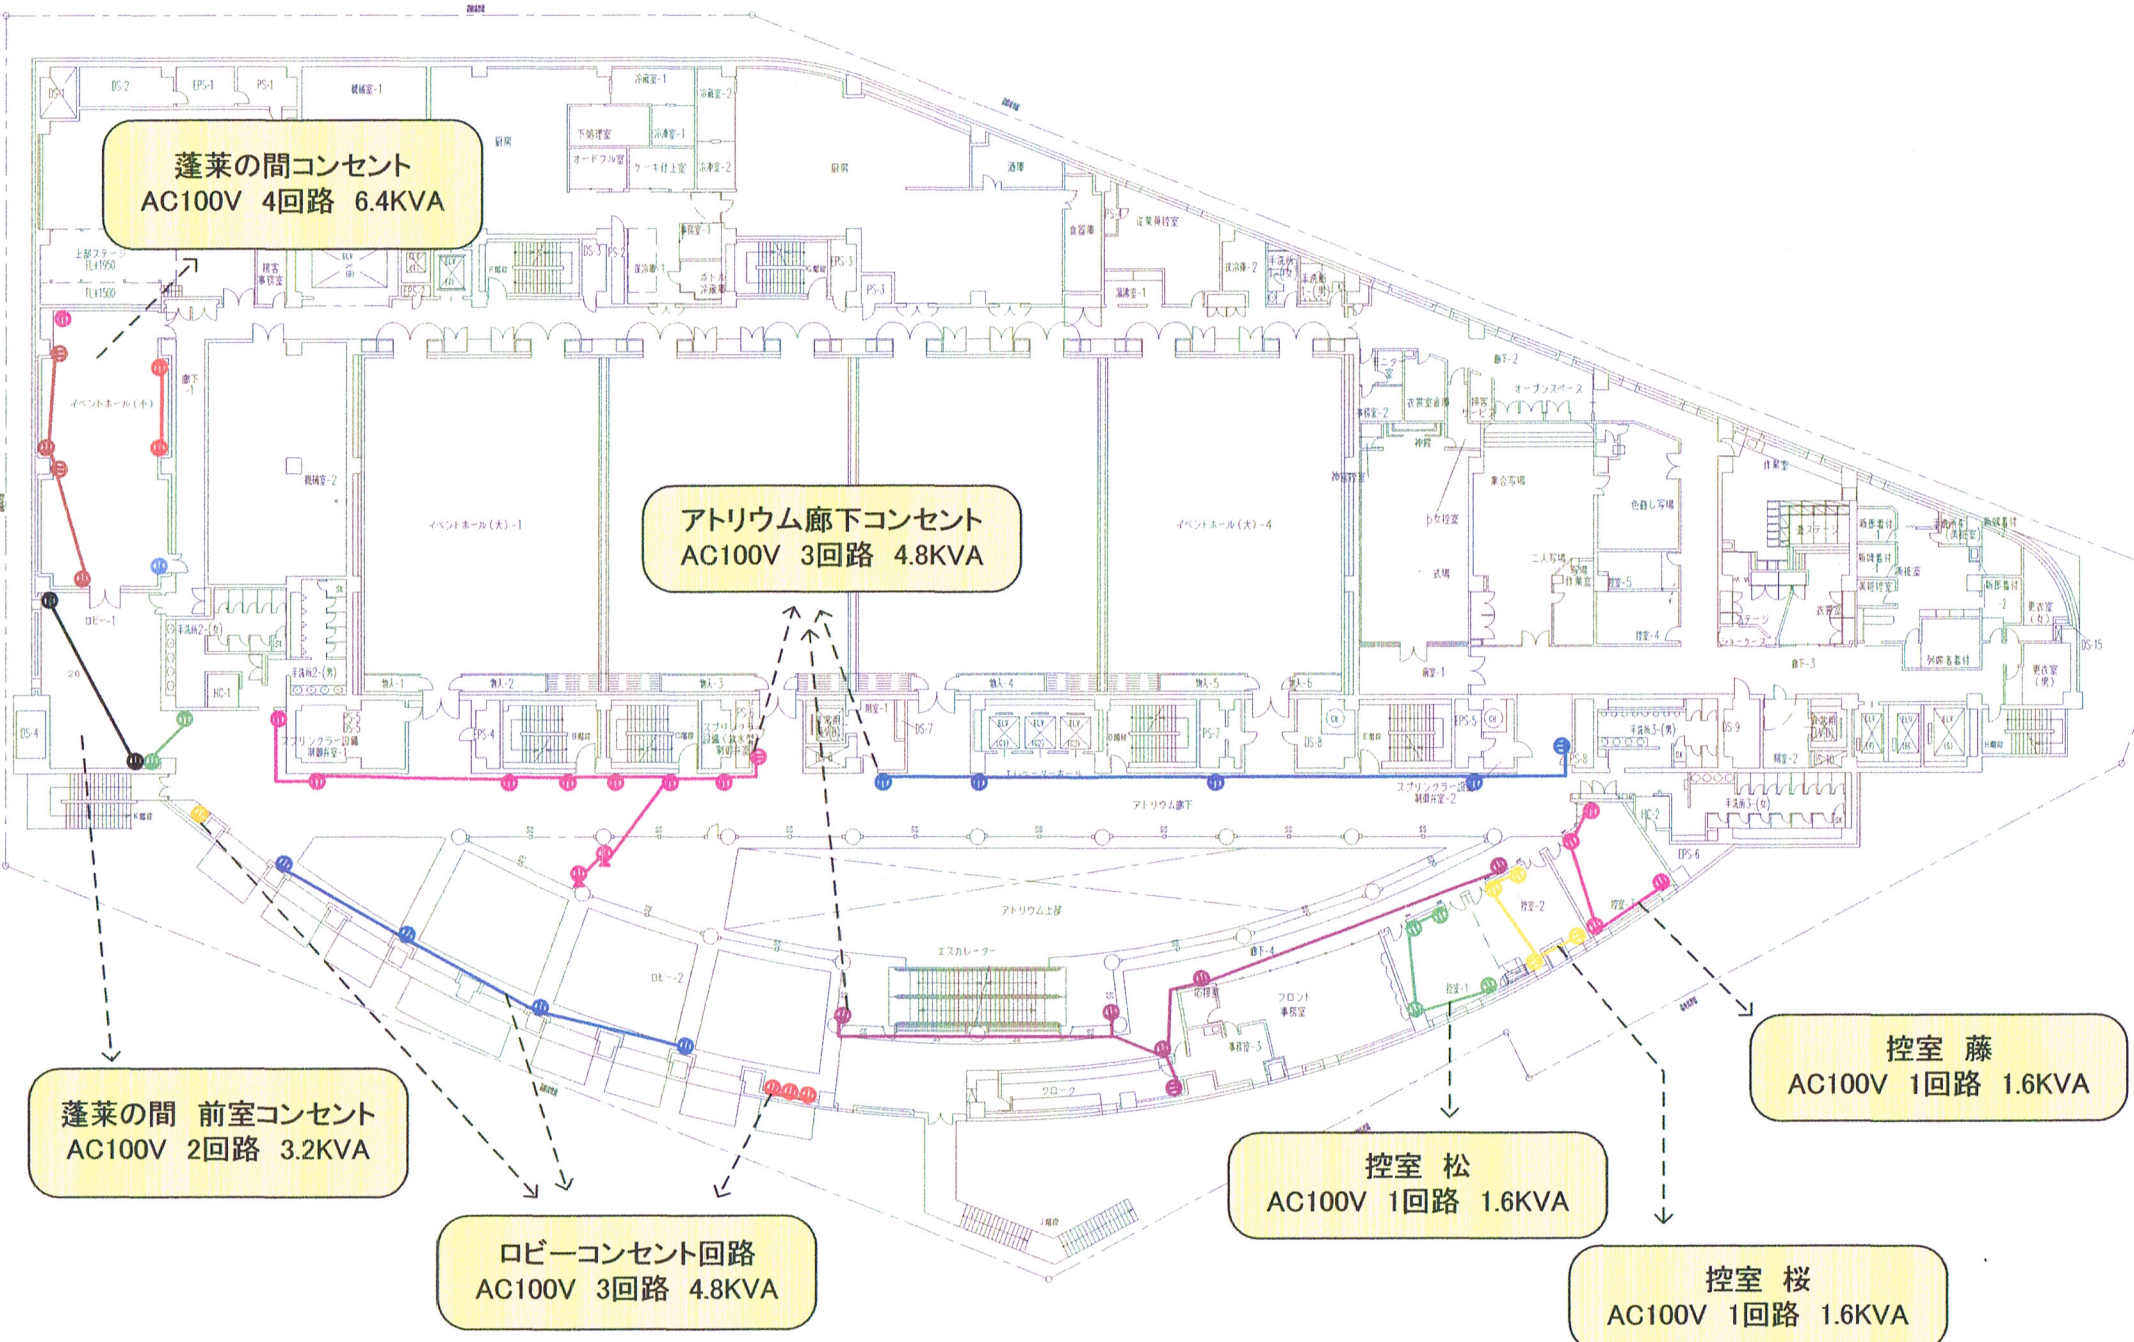

2F

蓬莱の間コンセント
AC100V 4回路 6.4KVA

アトリウム廊下コンセント
AC100V 3回路 4.8KVA

蓬莱の間 前室コンセント
AC100V 2回路 3.2KVA

ロビーコンセント回路
AC100V 3回路 4.8KVA

控室 松
AC100V 1回路 1.6KVA

控室 藤
AC100V 1回路 1.6KVA

控室 桜
AC100V 1回路 1.6KVA