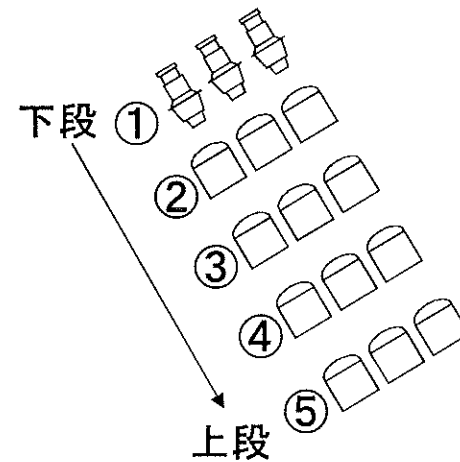

タワーホール船堀 大ホール基本仕込図
 舞台事務室直通TEL&FAX
 Tel 03-5676-2445 Fax 03-5676-2447

CL

- ・1kwトツ(8インチ)
- ・1kwPar(ナロー)
- ・30A直×2
- ・DMX・OUT×1
- ～下手よりお上り下さい～

FR

- ・最下段: ソースフォー26°×3
- ・2段目以降: 1kwトツ(8インチ)3台4色
- ・30A直×1
- ・DMX・OUT×1