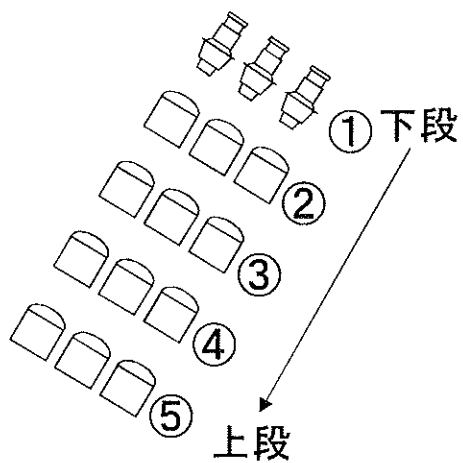

タワーホール船堀 大ホール基本仕込図
 舞台事務室直通TEL&FAX
 Tel 03-5676-2445 Fax 03-5676-2447

CL

- ・1kwトツ(8インチ)
- ・1kwPar(ナロー)
- ・30A直×2
- ・DMX・OUT×1
- ～下手よりお上り下さい～

FR

- ・最下段: ソースフォー26°×3
- ・2段目以降: 1kwトツ(8インチ)3台4色
- ・30A直×1
- ・DMX・OUT×1